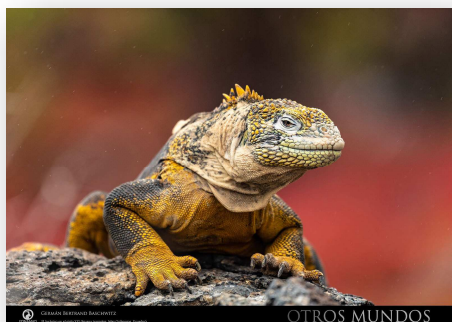

CENTRO DE INTERPRETACIÓN DE LA FOCES DE LUMBIER

OTOÑO 2020

ACTIVIDAD: Exposición fotográfica “NO ESTAMOS SOLOS”:

FECHA: Del 10 de NOVIEMBRE al 9 de DICIEMBRE

HORA: En horario de apertura del CIN (Viernes, sábados y domingos de 10:00 a 14:00).

LUGAR: CIN de las foces.

OBSERVACIONES: Exposición editada por FONAMAD (Asociación de Fotógrafos de Naturaleza de Madrid). 30 imágenes componen este viaje por la naturaleza que nos rodea a través de variadas temáticas que entran en contraste. Con esta muestra se pretende hacer reflexionar sobre la idea de que compartimos espacio con otros seres, para los que tampoco es nada fácil vivir. Quizá de este modo seamos capaces de mirar más allá de nuestros problemas humanos, de relativizar, de ampliar nuestra visión sobre el mundo que nos rodea, de cuidar nuestro impacto en él y, sobre todo, de mirar a nuestro alrededor con la idea renovada de que no somos los únicos, de que no estamos solos.